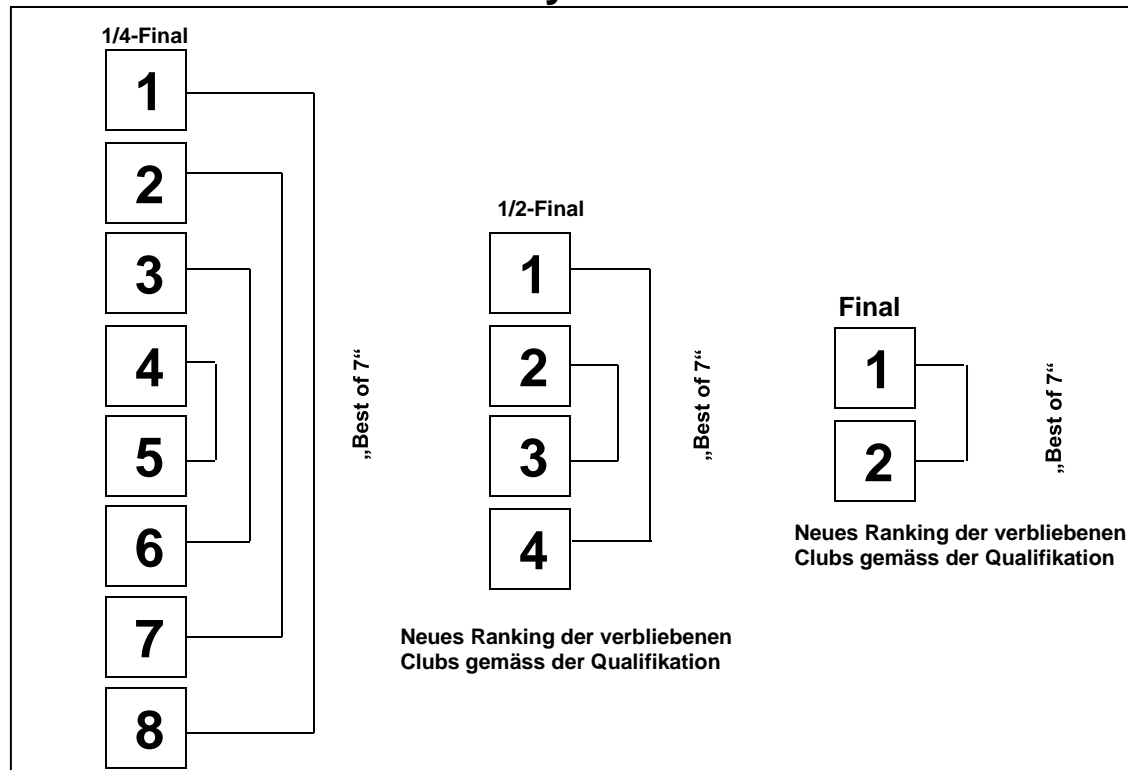

Meisterschaft NLA / Championnat LNA Saison 2015/16 (12 Teams)

Qualifikation

- 1
- 2
- 3
- 4
- 5
- 6
- 7
- 8
- 9
- 10
- 11
- 12

nach 50 Runden/Tours

- 1
- 2
- 3
- 4
- 5
- 6
- 7
- 8
- 9
- 10
- 11
- 12

Jedes Team spielt 4x gegen jedes andere Team + zusätzliche 6 Gruppenspiele = 50 Spiele

Play-Off

Platzierungsrunde

- 9
- 10

Saisonende

Play-Out - Final

Ranking der verbliebenen Clubs nach Platzierungsrunde

Schweizermeister NLA
Champion Suisse LNA