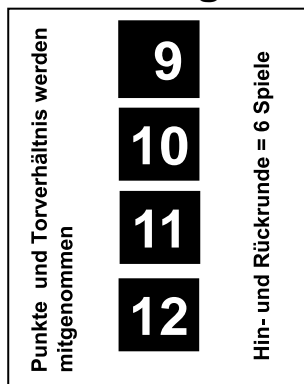

Meisterschaft NLA / Championnat LNA Saison 2015/16 (12 Teams)

Qualifikation

- 1
- 2
- 3
- 4
- 5
- 6
- 7
- 8
- 9
- 10
- 11
- 12

nach 50 Runden/Tours

- 1
- 2
- 3
- 4
- 5
- 6
- 7
- 8
- 9
- 10
- 11
- 12

Jedes Team spielt 4x gegen jedes andere Team + zusätzliche 6 Gruppenspiele = 50 Spiele

Play-Off

Platzierungsrunde

- 9
- 10

Saisonende

Play-Out - Final

Ranking der verbliebenen Clubs nach Platzierungsrunde

Schweizermeister NLA
Champion Suisse LNA