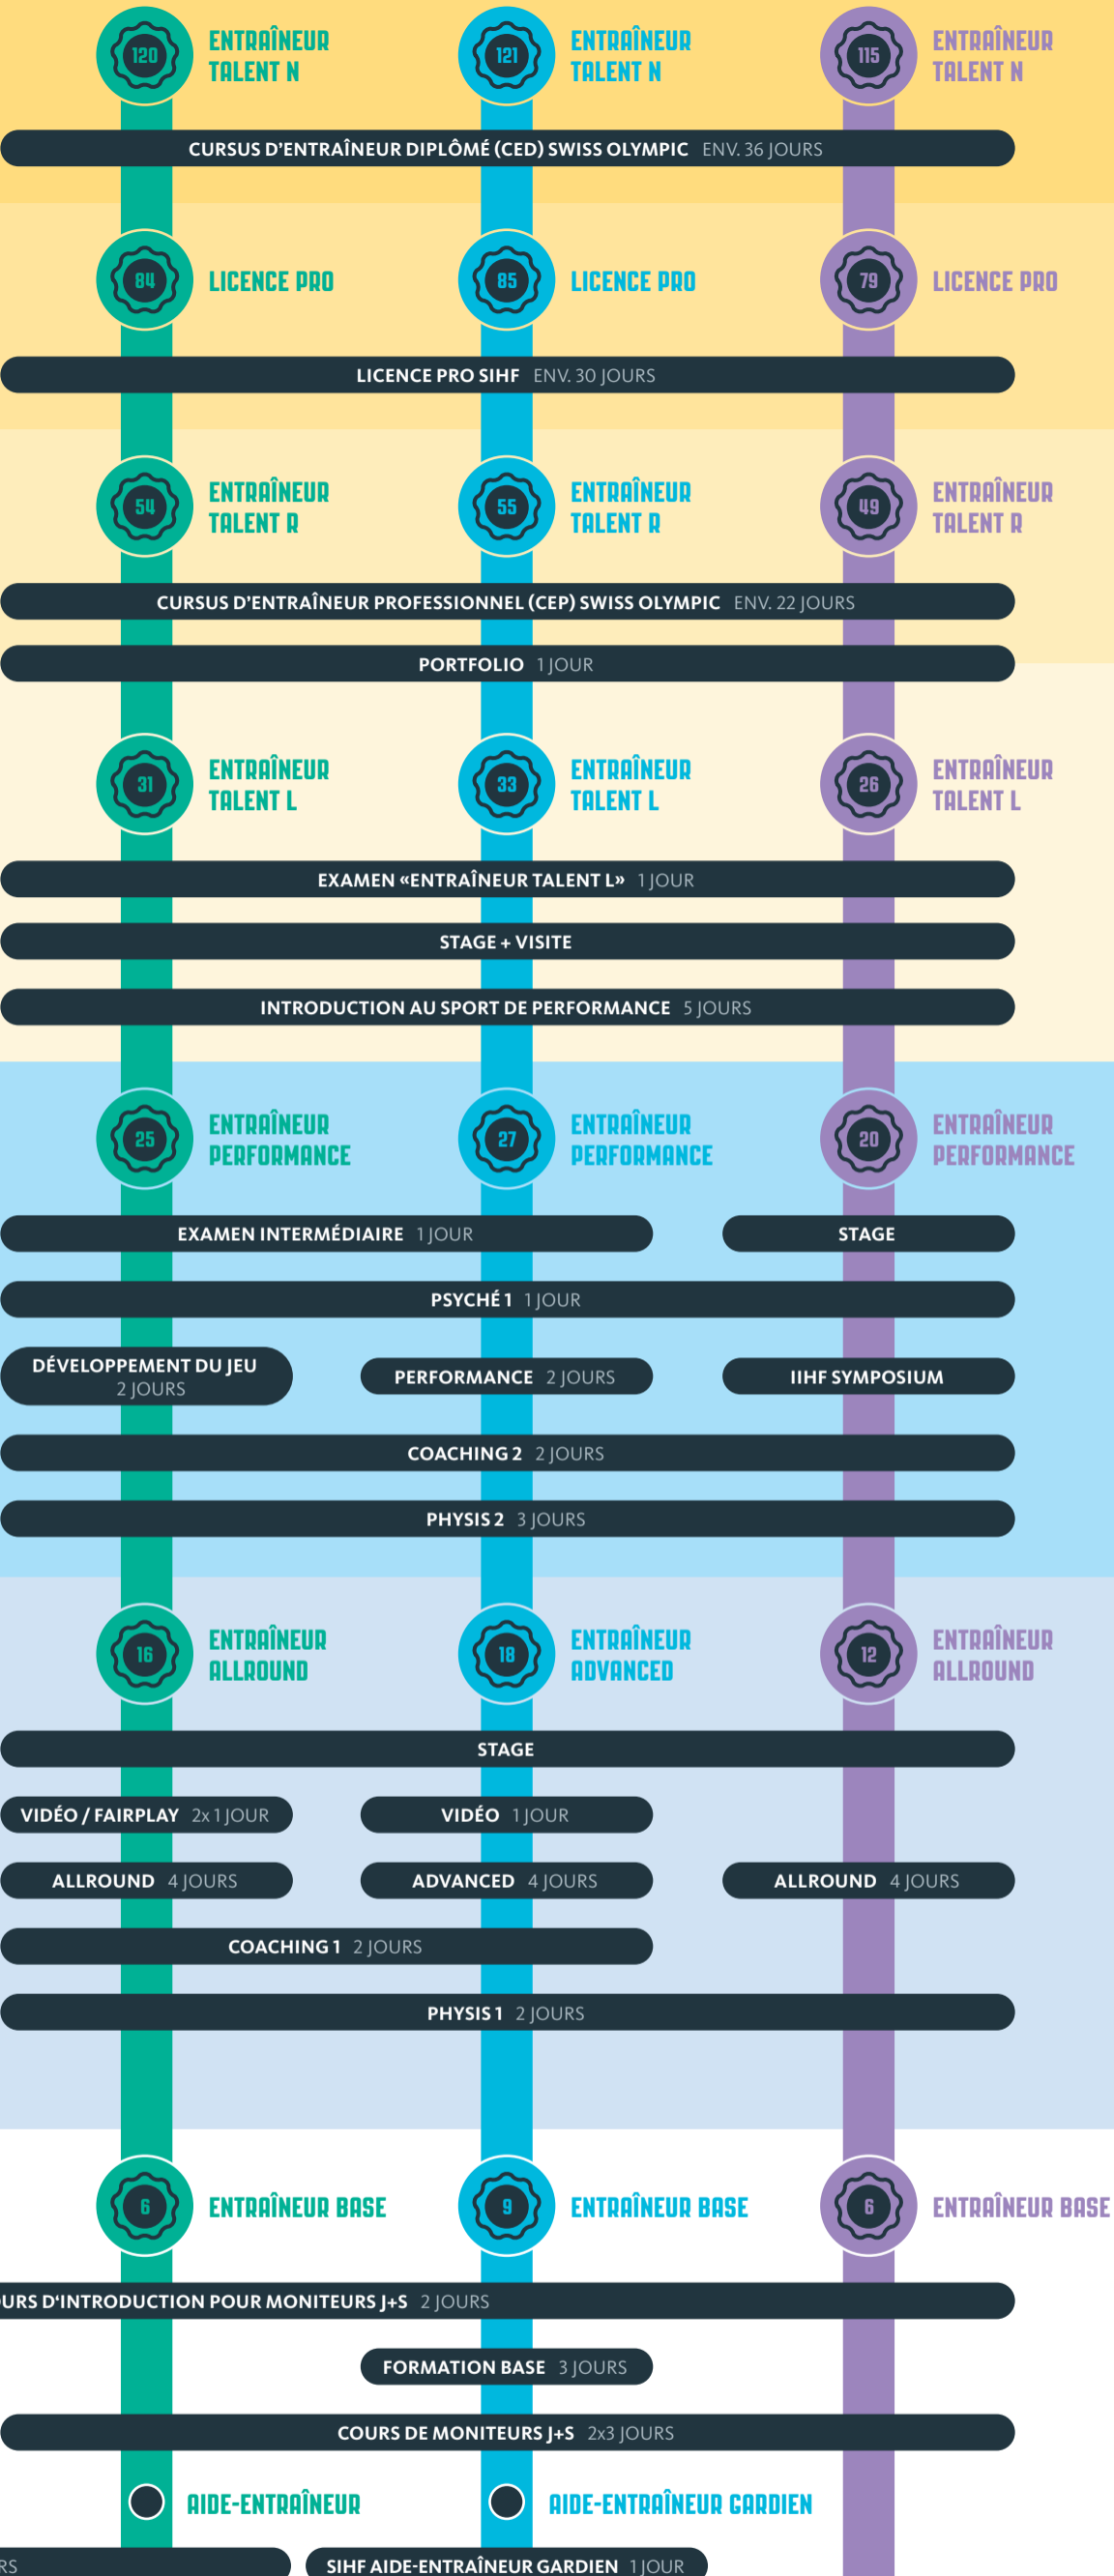

MP EXPERTS
2-3 JOURS, OBLIGATIONS TOUS LES 2 ANS

COURS D'EXPERTS J+S
3 JOURS + 5-6 JOURS

MP EXPERT SPORT DES ENFANTS
2-3 JOURS, OBLIGATIONS TOUS LES 2 ANS

J+S COURS EXPERT SPORT DES ENFANTS
3 JOURS + 5-6 JOURS

TOUS LES MODULES FAIT

24 ENTRAÎNEUR SPECIALISE KIDS

STAGE

COMPÉTENCES PROFESSIONNELLE ET MÉTHODOLOGIQUE 2 4 JOURS

POWERPUCKS 2 JOURS

JOUER, JOUER ... 2 JOURS

POWERSKATING 2 JOURS

2 SUR 3 MODULES

18 ENTRAÎNEUR KIDS II

COMPÉTENCES PROFESSIONNELLE ET MÉTHODOLOGIQUE 1 3 JOURS

FOCUS ENFANT 1 JOUR

ACTIVITÉ MOTRICE 2 JOURS

POWERPUCKS 2 JOURS

JOUER, JOUER ... 2 JOURS

POWERSKATING 2 JOURS

8 ENTRAÎNEUR KIDS I

6 ENTRAÎNEUR BASE

AIDE-ENTRAÎNEUR

SIHF AIDE-ENTRAÎNEUR 2 JOURS

KIDS

MODULES OPTIONNELS

MP SIHF

Découvrir un sport 1

MP Forme motrice base 1

MP = Module de perfectionnement

MODULES OPTIONNELS

Psyché 1 | MP moniteurs

Fairplay | Powerskating

Vidéo | Typologie

MP SIHF | Entr. du gardien

Divers | Technique

HIGH POTENTIAL COACH

GARDIEN DE BUT

RELÈVE ACTIVES