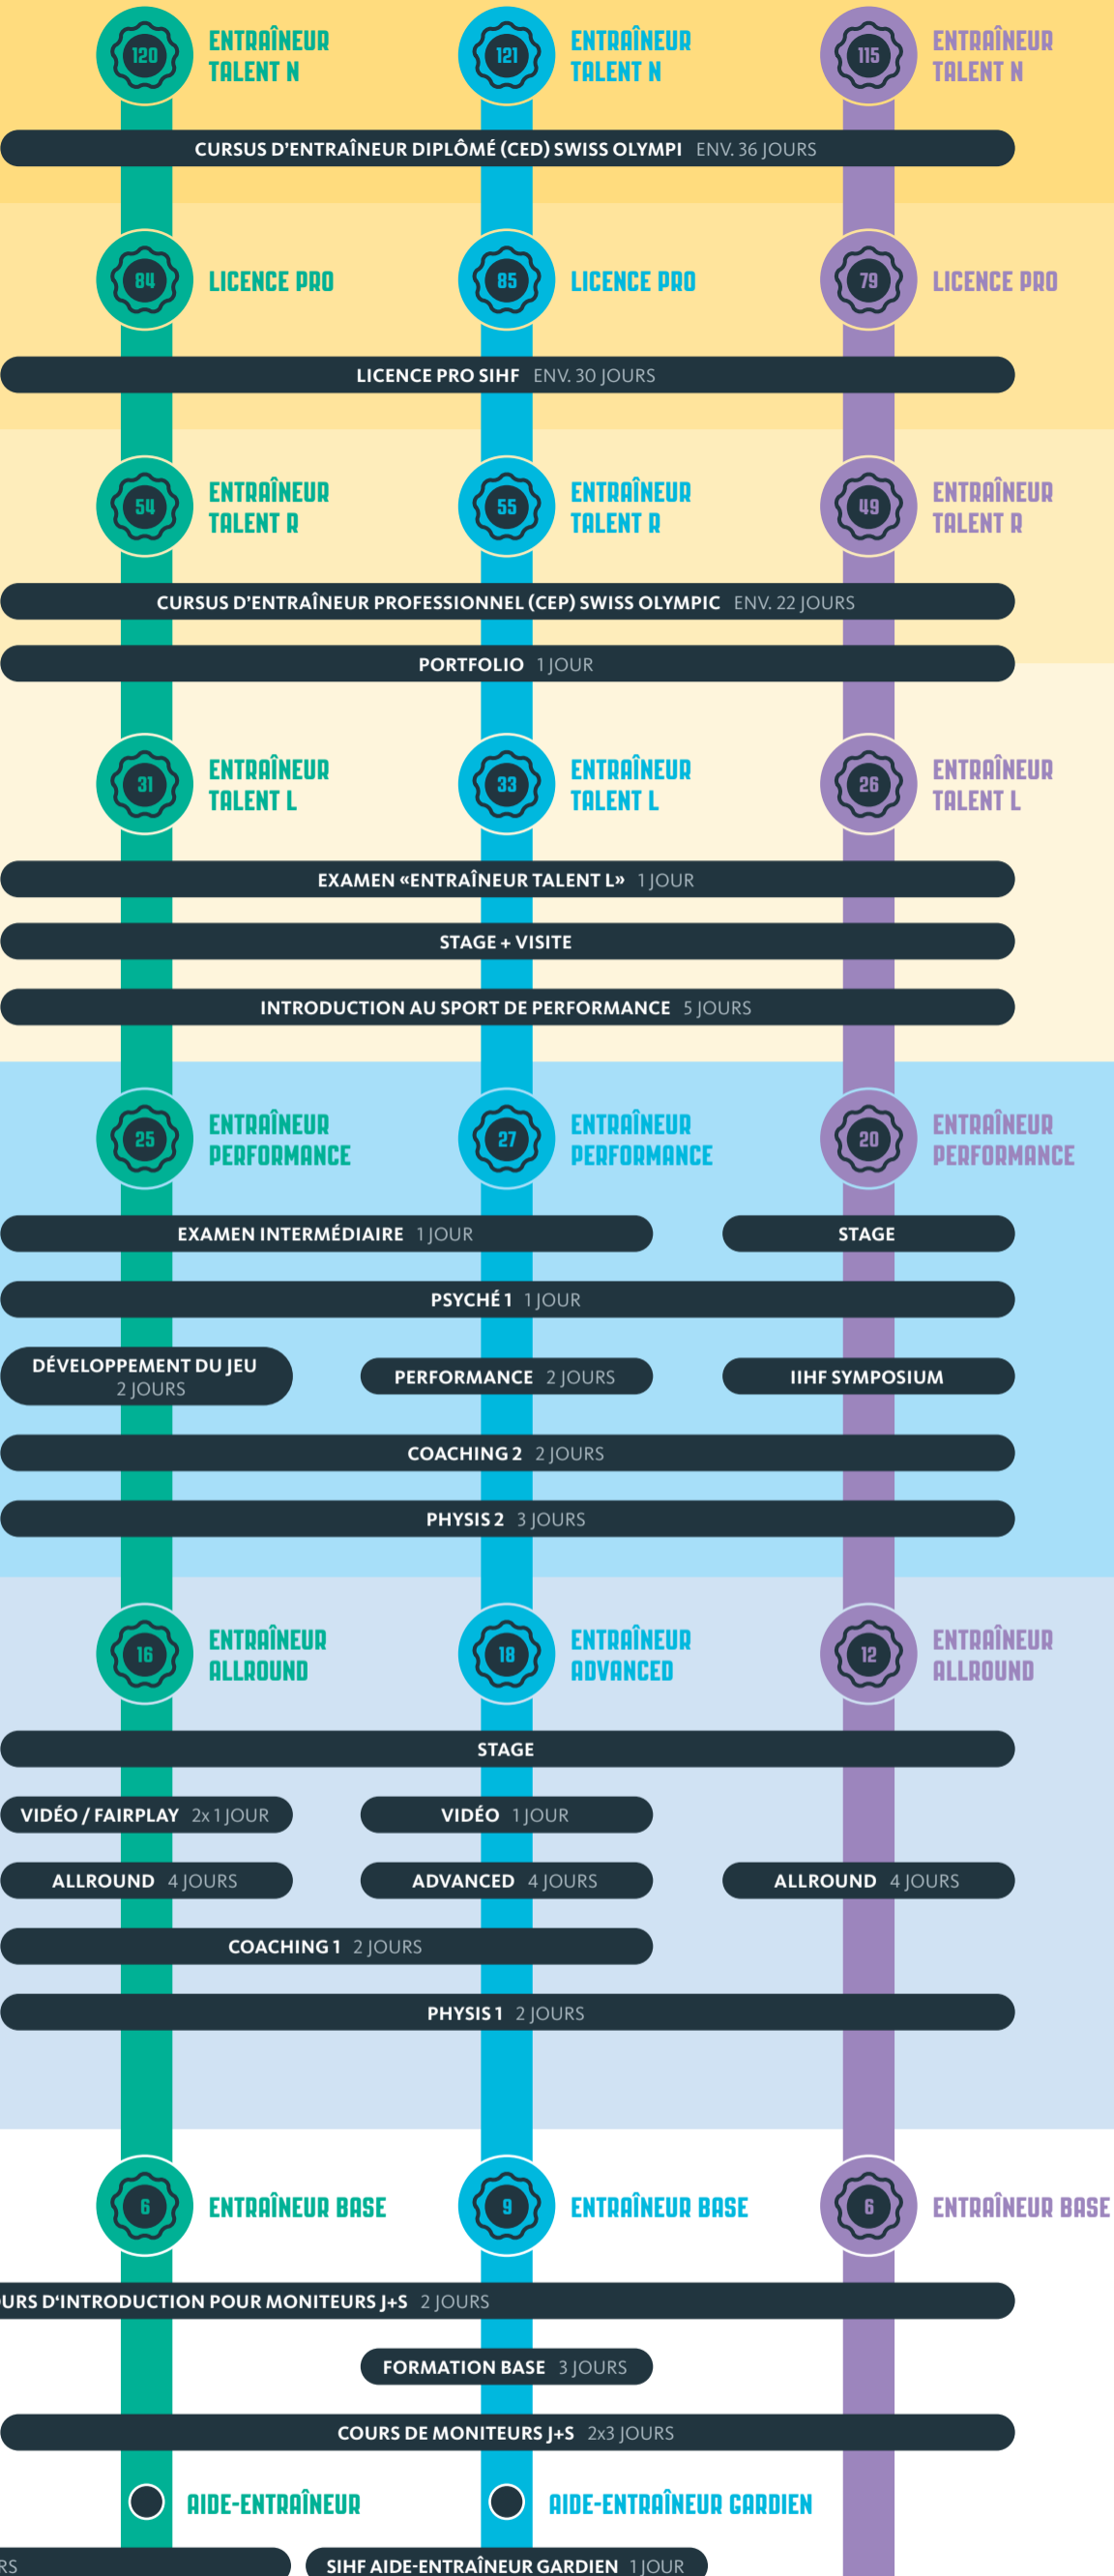

SPÉCIALISATION EXPERTS

MP EXPERTS
2-3 JOURS, OBLIGATIONS TOUS LES 2 ANS

COURS D'EXPERTS J+S
3 JOURS + 5-6 JOURS

MP EXPERT SPORT DES ENFANTS
2-3 JOURS, OBLIGATIONS TOUS LES 2 ANS

J+S COURS EXPERT SPORT DES ENFANTS
3 JOURS + 5-6 JOURS

F2

TOUS LES MODULES FAIT

24 ENTRAÎNEUR SPECIALISE KIDS

STAGE

COMPÉTENCES PROFESSIONNELLE ET MÉTHODOLOGIQUE 2 4 JOURS

POWERPUCKS 2 JOURS

JOUER, JOUER ... 2 JOURS

POWERSKATING 2 JOURS

F1

2 SUR 3 MODULES

18 ENTRAÎNEUR KIDS II

COMPÉTENCES PROFESSIONNELLE ET MÉTHODOLOGIQUE 1 3 JOURS

FOCUS ENFANT 1 JOUR

ACTIVITÉ MOTRICE 2 JOURS

POWERPUCKS 2 JOURS

JOUER, JOUER ... 2 JOURS

POWERSKATING 2 JOURS

8 ENTRAÎNEUR KIDS I

6 ENTRAÎNEUR BASE

AIDE-ENTRAÎNEUR

SIHF AIDE-ENTRAÎNEUR 2 JOURS

KIDS

MODULES OPTIONNELS

MP SIHF

Découvrir un sport 1

MP Forme motrice base 1

MP = Module de perfectionnement

T4

T3

T2

T1

F3

F2

F1

MODULES OPTIONNELS

Psyché 1

Fairplay

Vidéo

MP SIHF

Divers

MP moniteurs

Powerskating

Typologie

Entr. du gardien

Téchnique