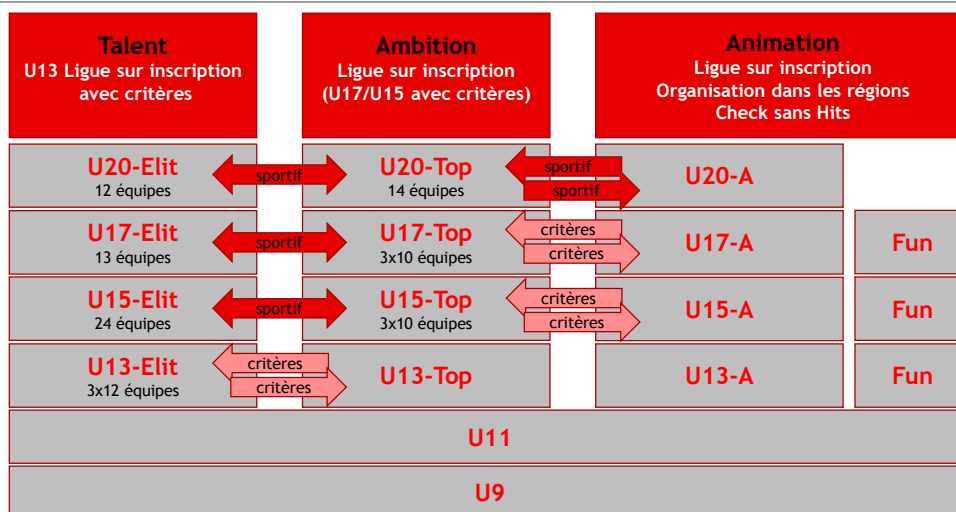

DOMAINE STRATÉGIQUE RELÈVE

IMPACT

„La relève se développe avec une différenciation et accentuation orientée aux objectifs et besoin:

- "Talent-Sport" est orienté, déterminant et efficace sur le sport professionnel
- "Ambition-Sport" est orienté comme sport loisir hautement qualifié et avec des contenus de formation orienté à la performance
- "Animation-Sport" crée des différentes offres polyvalentes pour les différentes motivations sans les aspects sélectifs.
- "Recrutement" soutien et renforce le fond de la base

1

VUE D'ENSEMBLE

PROMOTION / RELÉGATION

2