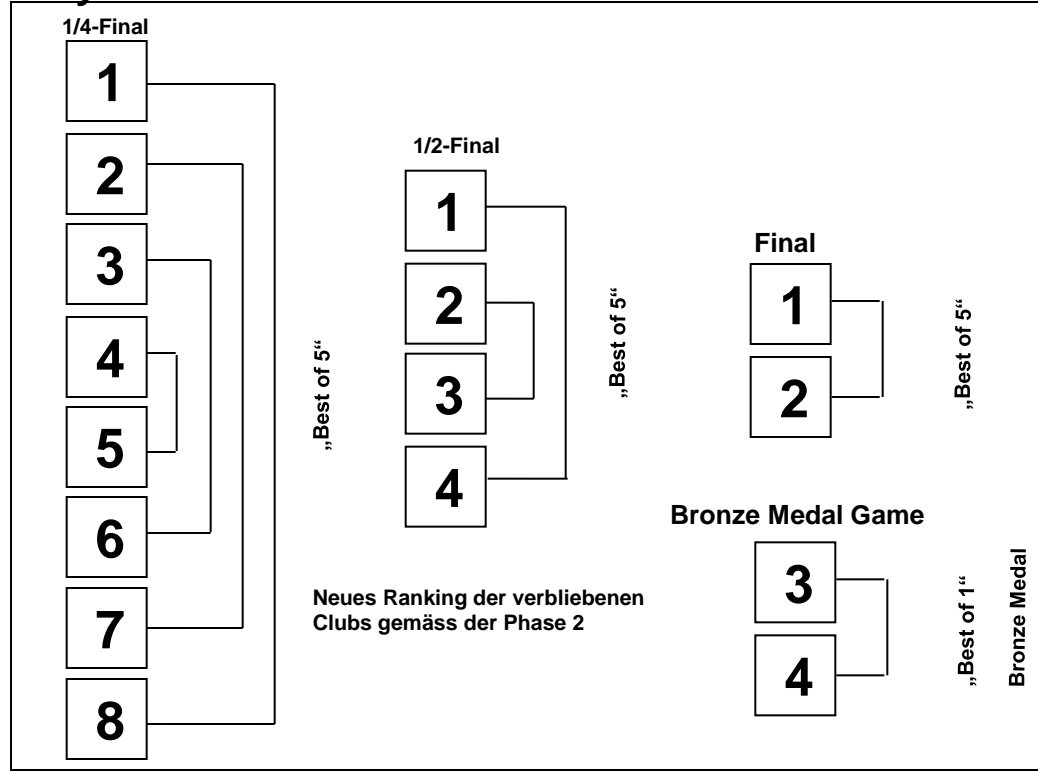

## Playoff

## Ranking Rounds

Evtl. Ligaqualifikation zwischen dem Letzten Elite A und dem Schweizermeister Elite B gemäss Label-Kriterien (Best-of-5).

Letzter Platz ist kriterienrelevant für Label.