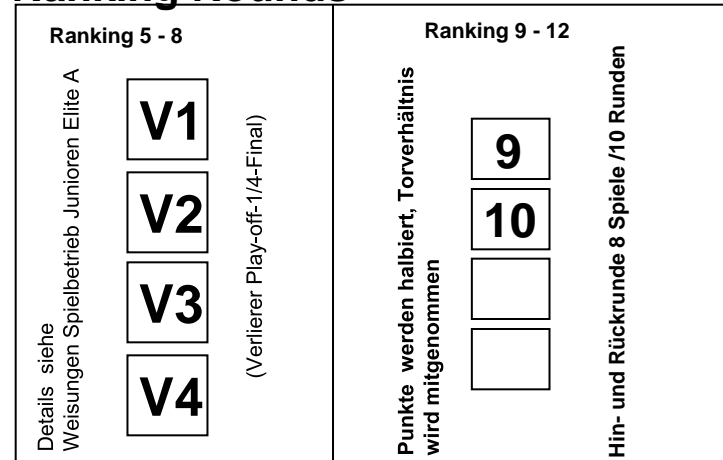

## Playoff

## Ranking Rounds

Evtl. Ligaqualifikation zwischen dem Letzten Elite A und dem Schweizermeister Elite B gemäss Label-Kriterien (Best-of-5).

Letzter Platz ist kriterienrelevant für Label.